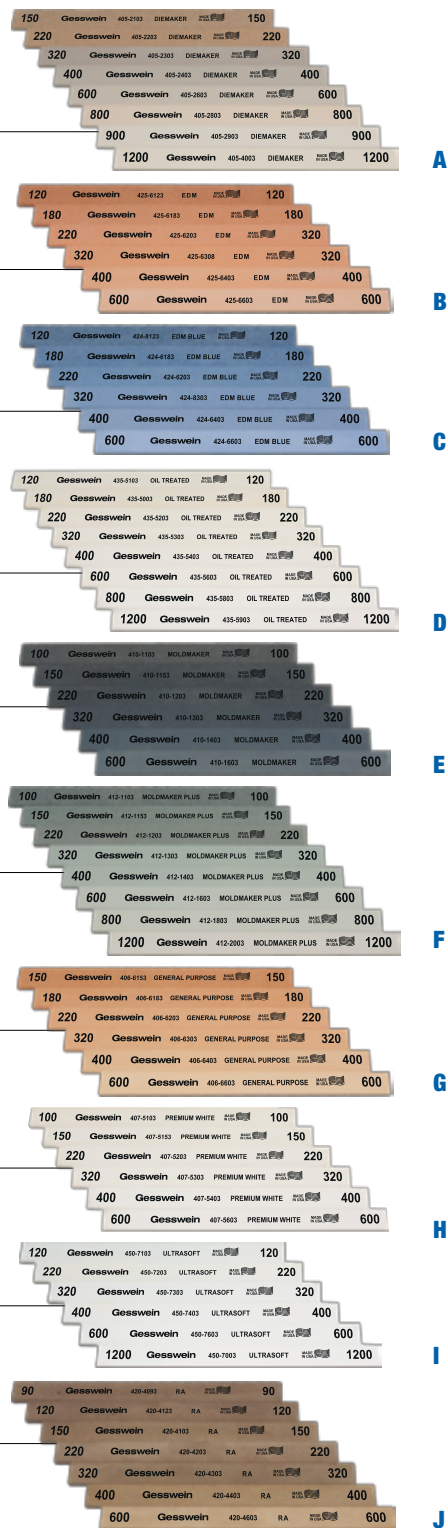

**A-J Kit de Pedras Gesswein®**  1/2" x 1/8" x 6"

• Com o objetivo de deerecer os tipos de de pedras Gesswein mais populares, nós criamos um conjunto de 6 a 8 peças com o melhor e mais variados modelos de grana disponível do tamanho 1/2"x 1/8"x6". Escolha um modelo a partir dos tipos Diemaker, EDM, EDM Azul, GP, Moldmaker, Moldmaker Plus, Oil-Treated, Premium White, Ultra-Soft e RA. Ou selecione nosso Conjunto Completo de Pedras que inclui 1 conjunto adicional de pedra Super Fine 1/2"x1/8"x6" além de um suporte e uma amostra do óleo lubrificante.

Sets	Granos	Item#
Set Diemaker - 9 pcs.	100, 150, 220, 320, 400, 600, 800, 900, 1200	<b>405-2061</b>
Set EDM - 6 pcs.	120, 180, 220, 320, 400, 600	<b>405-2031</b>
Set EDM Blue - 6 pcs.	120, 180, 220, 320, 400, 600	<b>405-2041</b>
Set Oil-Treated - 8 pcs.	120, 180, 220, 320, 400, 600, 800, 1200	<b>405-2091</b>
Set Moldmaker - 6 pcs.	100, 150, 220, 320, 400, 600	<b>405-2066</b>
Set Moldmaker Plus - 8 pcs.	100, 150, 220, 320, 400, 600, 800, 1200	<b>405-2021</b>
Set GP - 8 pcs.	150, 180, 220, 320, 400, 600, 800, 1200	<b>405-2096</b>
Set Premium White - 6 pcs.	100, 150, 220, 320, 400, 600	<b>405-2011</b>
Set Ultra-Soft - 6 pcs.	120, 220, 320, 400, 600, 1200	<b>405-2006</b>
Set RA - 7 pcs.	90, 120, 180, 220, 320, 400, 600	<b>405-2001</b>

**K. Gesswein® Conjunto de 68 Pedras de Polimento**

Você nunca sabe quando vai precisar de uma pedra especial para um trabalho inesperado. Mantenha um kit útil como este para evitar qualquer ocorrência. O conjunto inclui 11 pedras Gesswein dos mais populares estilos nos tamanhos mais populares 1/2" largura x 1/8" espessura e 6" de comprimento. Também inclui uma pequena amostra de 50ml (aproximadamente) de óleo lubrificante e um Suporte Duplo LT.

Descrição	Item#
Conjunto de 68 Pedras de Polimento	<b>405-2053</b>