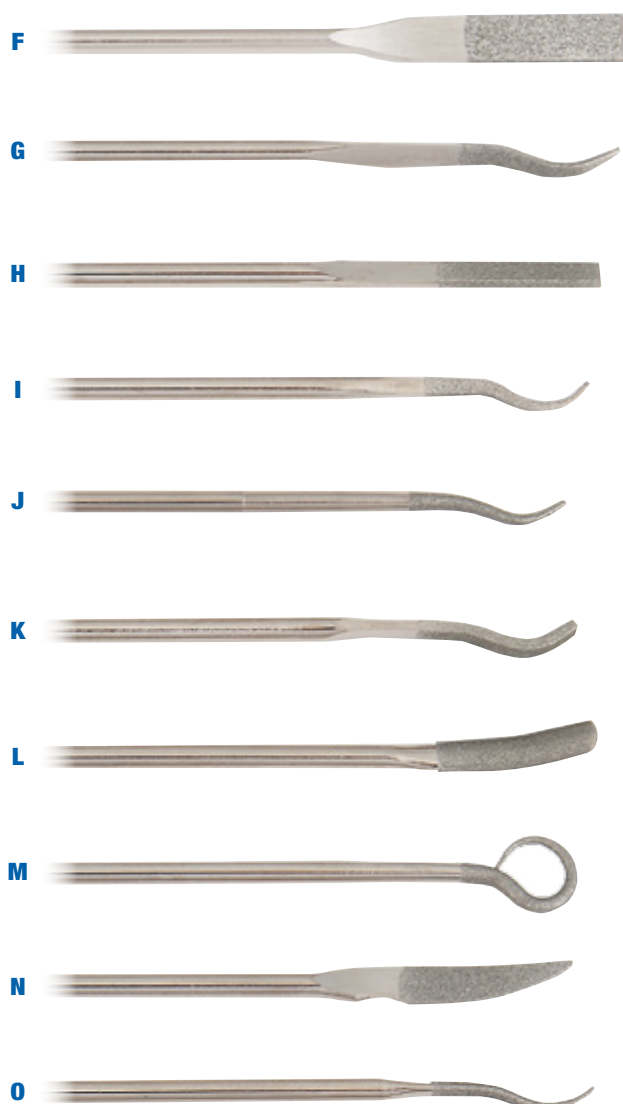

A-E Gesswein® Rifflers Diamantada – Extremidade Dupla, Grana 150

Lima diamantada com extremidade dupla e curva com suporte quadrado. Mede 6" de comprimento. Extremidade revestida mede 1" de comprimento.

Estilo	Forma	Grana	Item#
A. 16R		150	240-3165
B. 18R		150	240-3180
C. 22R		150	240-3222
D. 24R		150	240-3225
E. 26R		150	240-3230
Conjunto de 5 peças (uma de cada)			240-3250

Tamanho Atual: 5 1/2" comprimento

Disponível em 10 forma diferentes: 6m plano, 3,5 plano, Quadrado, Quadrado Cônico, Triangular, Meia-Cana, Oval, Faca, Circular e Gancho Circular. Economiza dinheiro com o conjunto de 10 peças que esta disponível.

- Comprimento Total: 5 1/2" (140mm)
- Diâmetro de Suporte: 3.0mm
- Comprimento Revestido de Diamante: 3/4" (20mm)
- Todas são de Grana 150
- Vendido Individualmente ou Conjunto

Estilo	Grana	Item#
F. Plano, 6 x 1.3mm	150	240-3301
G. TapeRed Quadrado	150	240-3302
H. Plano, 3,5 x 1.5mm	150	240-3303
I. Triangular	150	240-3304
J. Meia Cana	150	240-3305
K. Quadrado	150	240-3306
L. Oval	150	240-3307
M. Gancho Circular	150	240-3308
N. Faca	150	240-3309
O. Circular	150	240-3310
Conjunto de 10 peças de cada		240-3300