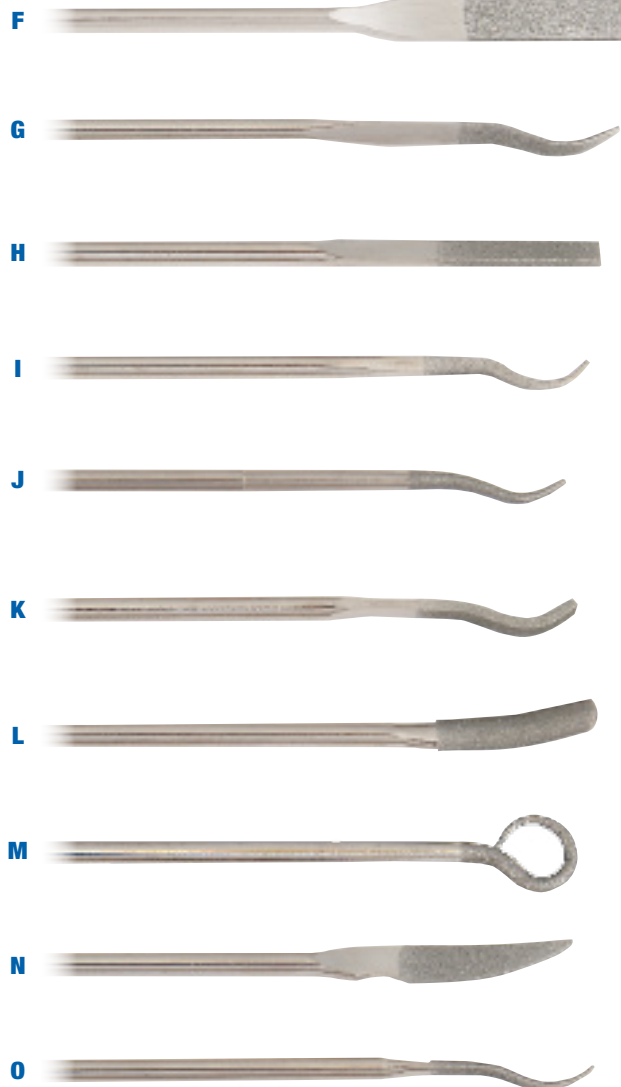

A-E Rifflers Diamantada Extremidade Dupla – Extremidade Dupla, Grana 150

Lima diamantada com extremidade dupla e curva com suporte quadrado. Mede 6" de comprimento. Extremidade revestida mede 1" de comprimento.

Estilo	Forma	Grana	Item#
A. 16R		150	240-3165
B. 18R		150	240-3180
C. 22R		150	240-3222
D. 24R		150	240-3225
E. 26R		150	240-3230
Conjunto de 5 peças (uma de cada)			240-3250

Tamanho Atual: 5 1/2" comprimento

Disponível em 10 forma diferentes: 6m plano, 3,5 plano, Quadrado, Quadrado Cônico, Triagular, Meia-Cana, Oval, Faca, Circular e Gancho Circular. Economiza dinheiro com o conjunto de 10 peças que esta disponível.

- Comprimento Total: 5 1/2" (140mm)
- Diâmetro de Suporte: 3.0mm
- Comprimento Revestido de Diamante: 3/4" (20mm)
- Todas são de Grana 150
- Vendido Individualmente ou Conjunto

Estilo	Grana	Item#
F. Plano, 6 x 1.3mm	150	240-3301
G. TapeRed Quadrado	150	240-3302
H. Plano, 3,5 x 1.5mm	150	240-3303
I. Triangular	150	240-3304
J. Meia Cana	150	240-3305
K. Quadrado	150	240-3306
L. Oval	150	240-3307
M. Gancho Circular	150	240-3308
N. Faca	150	240-3309
O. Circular	150	240-3310
Conjunto de 10 peças de cada		240-3300