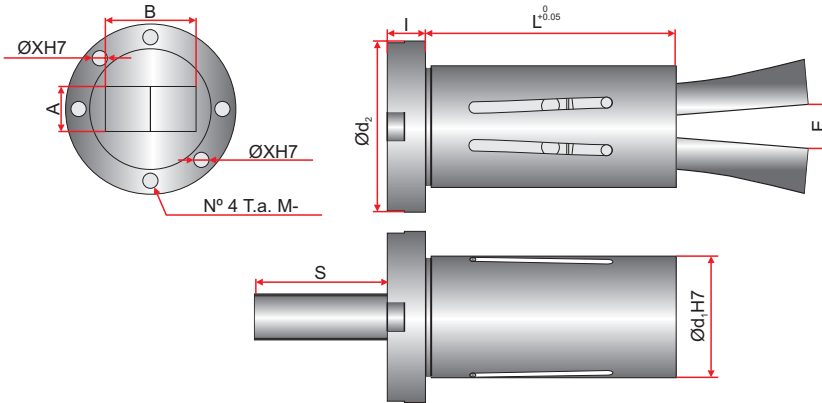

## Special mechanical ejector

Pinza mecánica para negativos especial

## Ejecteur de forme

Braçadeira mecânica especial para negativo

Part.	Material	Treatment	Coating/Recubrimiento
Clamp-Pinza	1.2343/44	Hard. 52/54 HRC	Wonder
Clamp-Pinza			
Bush-Casquillo			

REF.	AB	$d_1$	$d_2$	L	I	S	E
CAM-S							