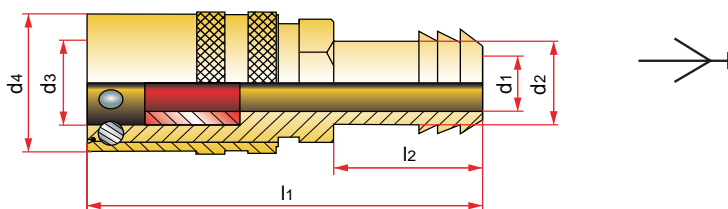

Quick-release coupling
 Enchufe rápido
 Szybkozłącze bez zaworu
 Acoplador rápido
 Coupleur rapide

Mat. : Brass / Latón / Mosiądz / Latão./ Laiton.

l_1	l_2	d_4	d_1	d_3	d_2	REF.
52	25	17	5	9,5	9	BR802/09
62		22,6	9	13,6	11	BR802/11