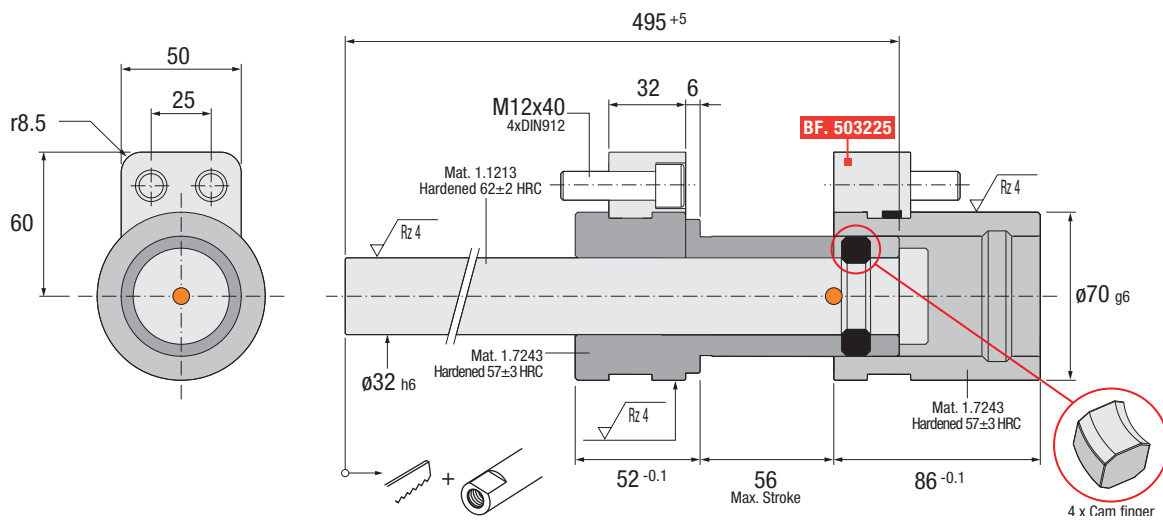

COMPACT DOUBLE EJECTION

ES Doble Expulsión Compacta DE Kompakter Zweistufenauswerfer
 IT Doppia Espulsione Compatta PT Dupla Extração Compacta FR Double Ejection Compact

SY

EJECTION

Patented

● Cad Insertion Point

Ref.
SY.327054

IMPORTANT !
 2 BF.503225 units included. More units could be ordered separately.
 Se suministran 2 unidades de BF.503225. Se pueden pedir más unidades por separado.
 2 St. BF.503225 enthalten. Mehr Einheiten können einzeln bestellt werden.
 Vengono forniti 2 BF.503225. E' possibile ordinarne altri separatamente.
 2 unidades BF.503225 incluídas. Possibilidade de encomendar mais unidades individualmente.
 2 unités BF.503225 inclus. Possibilitée de commander à la pièce.