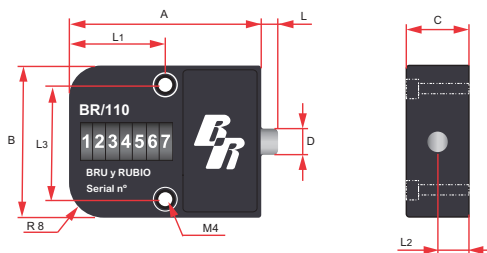

BR110

A5730

Cycle counter
 Contador de ciclos
 Licznik cykli
 Contador de ciclos
 Compteur de cycles

Maximum temperature at work: 120° C.

A	B	C	D	L	L1	L2	L3	REF.
48	38	25	6,3	4	24	12	28,5	BR110

BR111

Cycle counter
 Contador de ciclos
 Licznik cykli
 Contador de ciclos
 Compteur de cycles