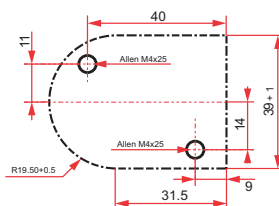

SCHEEM OF FASTENING
ESQUEMA DE FIJACIÓN