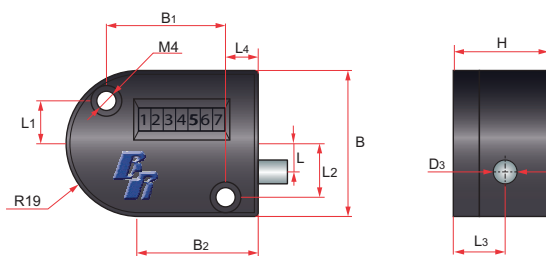

BR110

A5730

Cycle counter
 Contador de ciclos
 Licznik cykli
 Contador de ciclos
 Compteur de cycles

Maximum temperature at work: 120° C.

A	B	C	D	L	L1	L2	L3	REF.
48	38	25	6,3	4	24	12	28,5	BR110

BR111

Cycle counter
 Contador de ciclos
 Licznik cykli
 Contador de ciclos
 Compteur de cycles