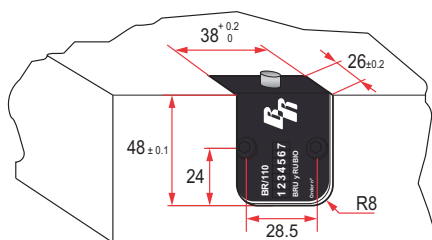

BR110

A5730

Cycle counter
 Contador de ciclos
 Licznik cykli
 Contador de ciclos
 Compteur de cycles

Maximum temperature at work: 120° C.

A	B	C	D	L	L1	L2	L3	REF.
48	38	25	6,3	4	24	12	28,5	BR110

BR111

Cycle counter
 Contador de ciclos
 Licznik cykli
 Contador de ciclos
 Compteur de cycles

Maximum temperature at work: 120° C.

L	L1	L2	L3	L4	D3	B	B1	B2	H	REF.
7,5	11	14	13,4	8,5	6,2	38	31	31	24,5	BR111/

SCHEEM OF FASTENING
 ESQUEMA DE FIJACIÓN